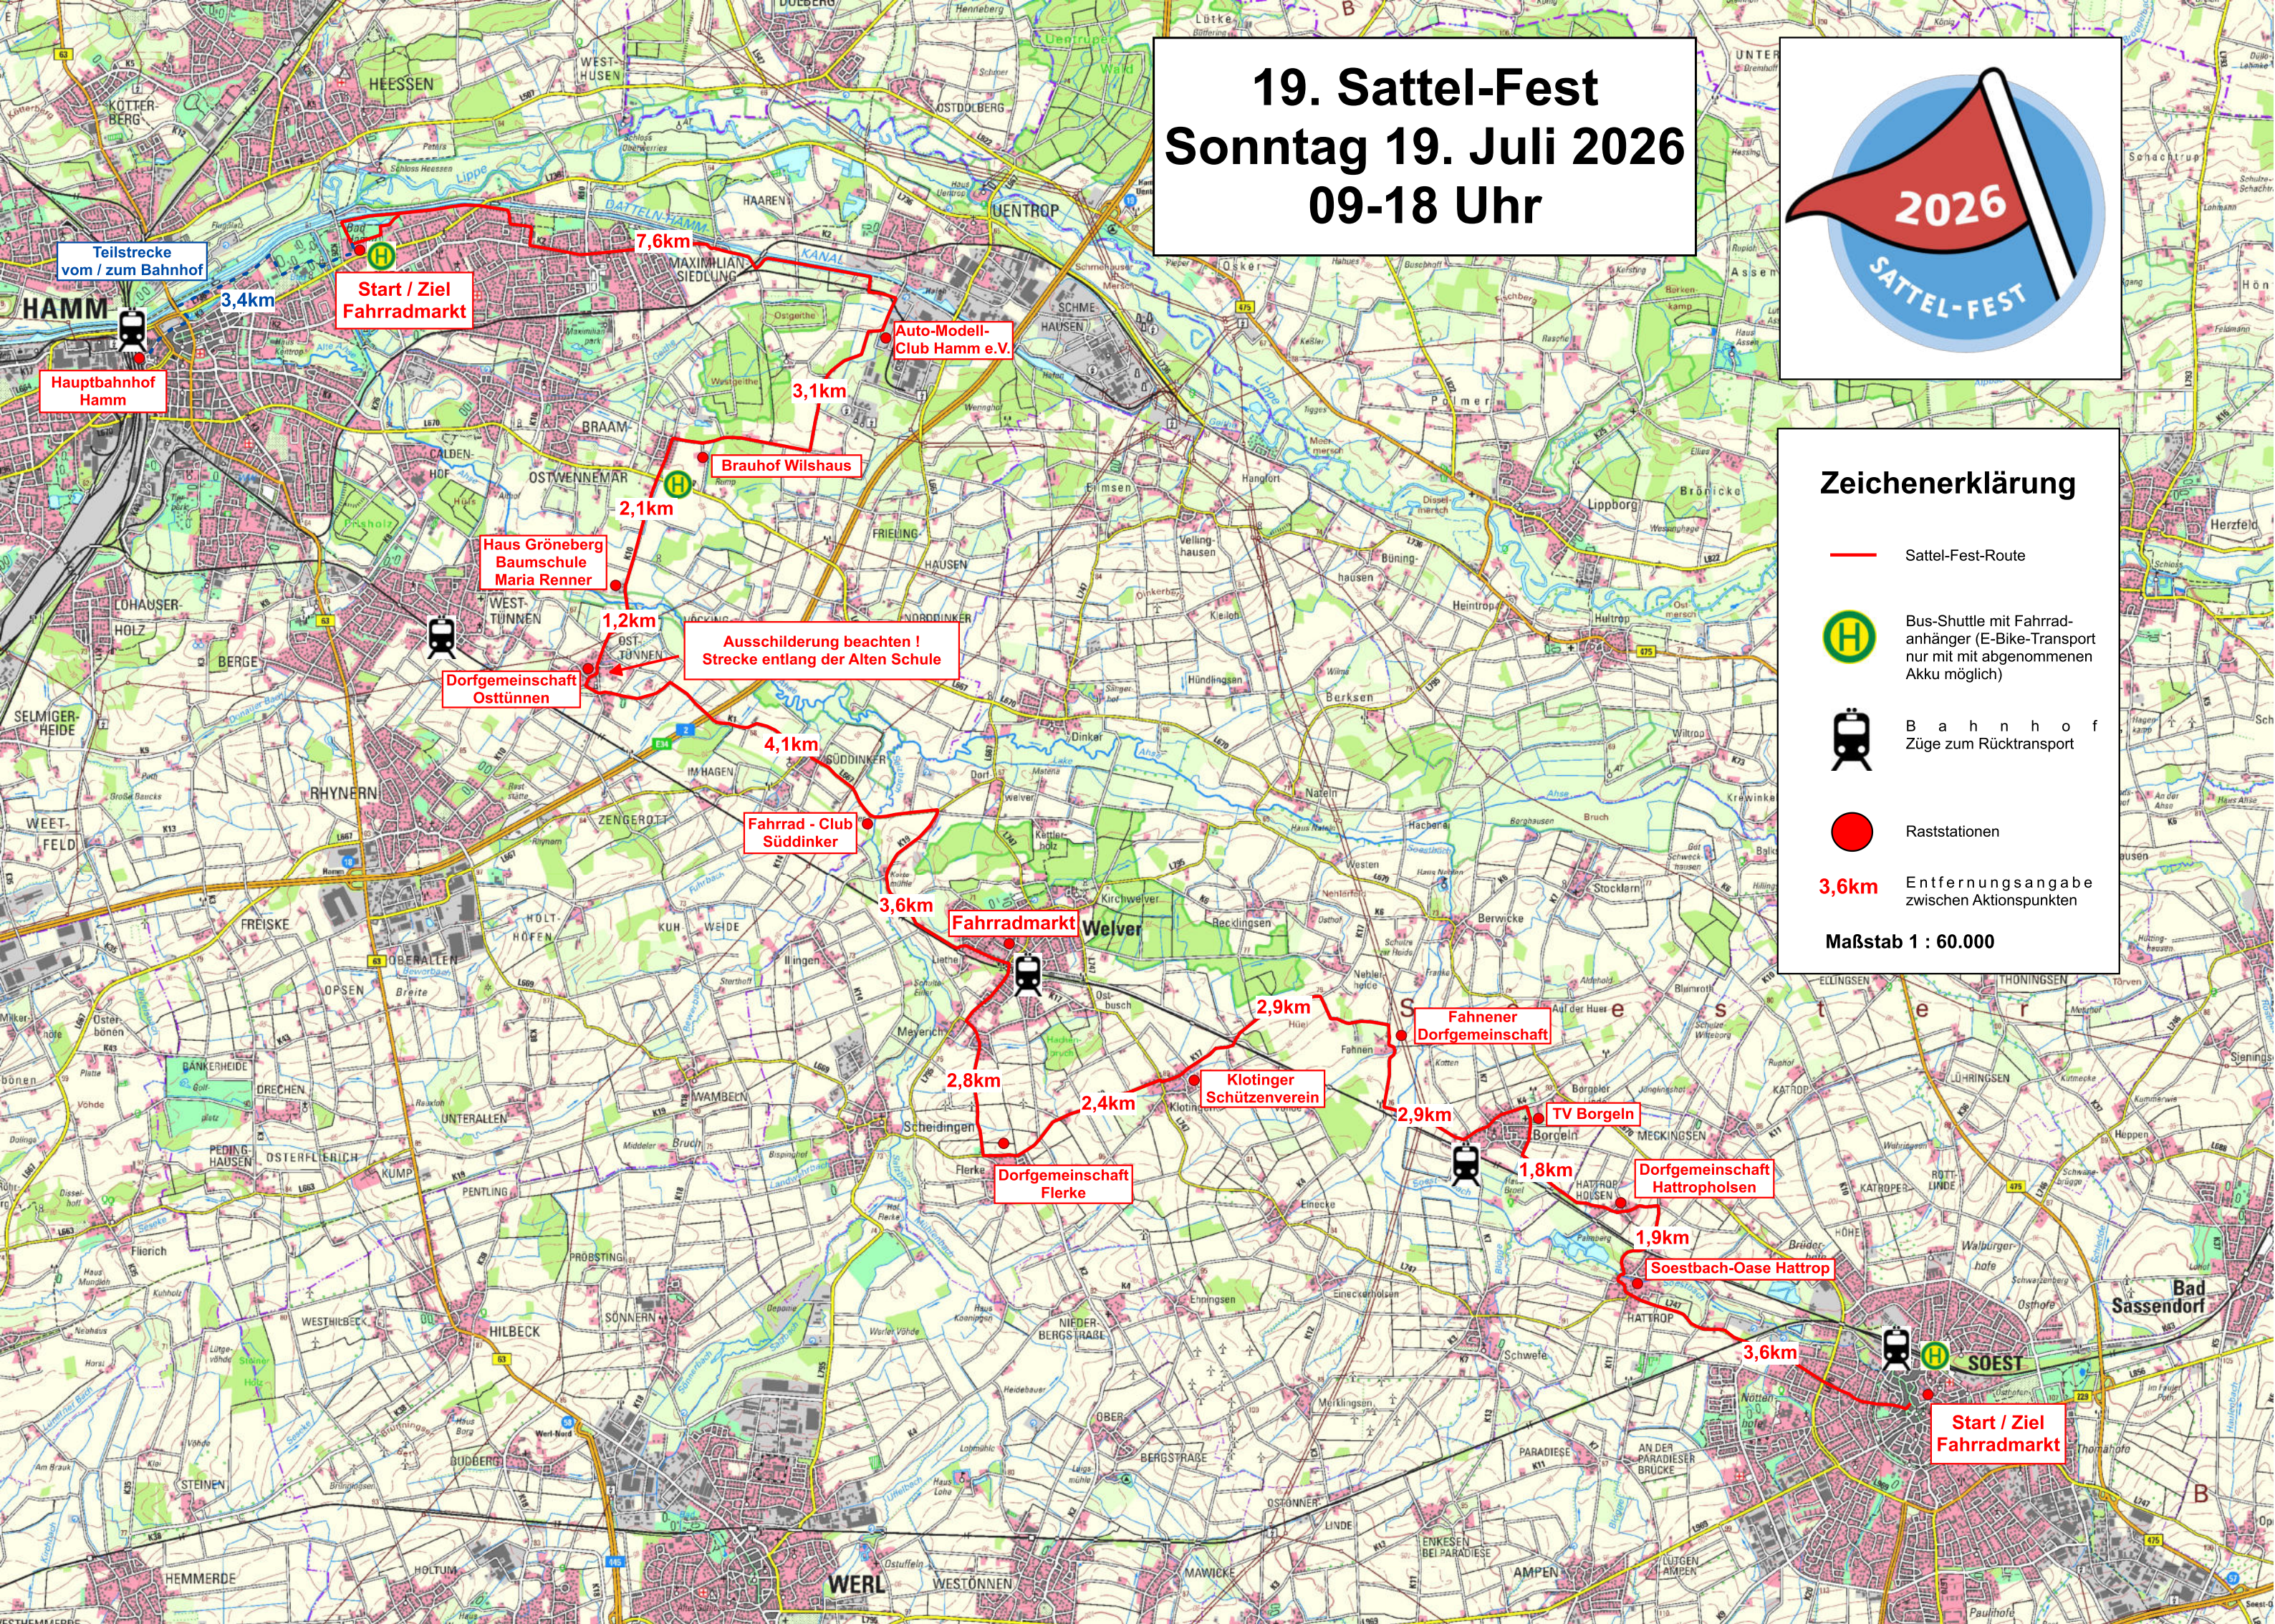

# 19. Sattel-Fest Sonntag 19. Juli 2026 09-18 Uhr

## Zeichenerklärung

-  Sattel-Fest-Route
-  Bus-Shuttle mit Fahrradanhänger (E-Bike-Transport nur mit mit abgenommenen Akku möglich)
-  Bahnhof  
Züge zum Rücktransport
-  Raststationen
- 3,6km** Entfernungsangabe zwischen Aktionspunkten
- Maßstab 1 : 60.000**

Teilstrecke vom / zum Bahnhof

Start / Ziel Fahrradmarkt

Hauptbahnhof Hamm

Auto-Modell-Club Hamm e.V.

Brauhaus Wilshaus

Haus Gröneberg Baumschule Maria Renner

Dorfgemeinschaft Osttünnen

Ausschilderung beachten! Strecke entlang der Alten Schule